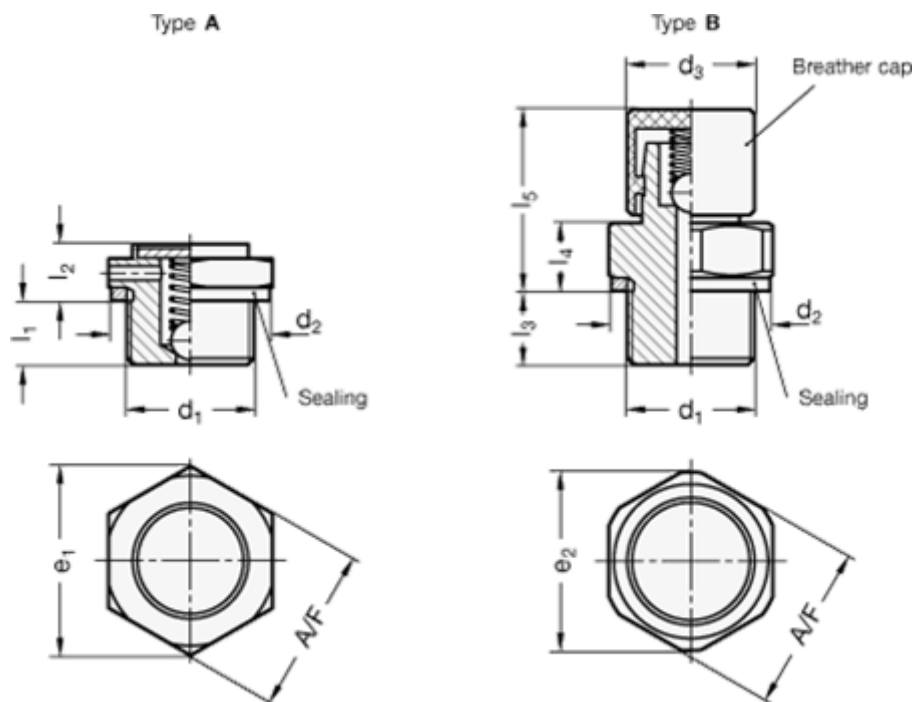

Varenummer: 20883G34160AMS
 Beskrivelse: E+G Udluftningsfilter - G 3/4"

Mål

= -	l2	= 11
= -	l3	= 8
A/F-NV	l4	= 8
d2	l5	= 19.5
d3	Luft pasage l/min.	= -
e	Åbnings tryk i mbar	= Min. 160 - Max. 240. mbar
Gevind d1 = G 3/4"		
l1		= 8.5